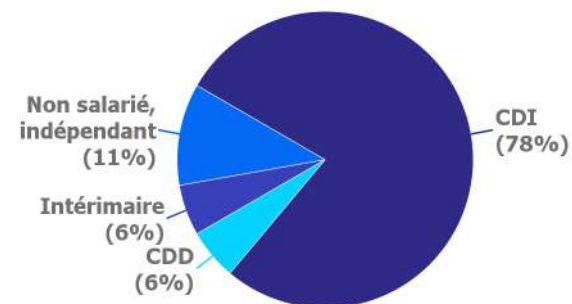

Salaire moyen net mensuel 18 mois après le diplôme, pour les salariés en France, à temps complet (primes éventuelles mensualisées), en euros.

Temps d'accès au premier emploi :

- Durée moyenne entre l'obtention du diplôme et la date d'entrée dans le premier emploi.
 - Part des diplômés accédant à l'emploi en 3 mois ou moins.
- Les étudiants ayant poursuivi leurs études l'année suivant l'obtention du diplôme sont exclus du calcul.

24 % ont été embauchés dans leur entreprise de formation.

Type de contrat

Salaire

Sources

Apogée et enquête téléphonique et électronique, 18 mois après l'obtention du diplôme
Diplômés de DUT en 2021

Les emplois 18 mois après le diplôme