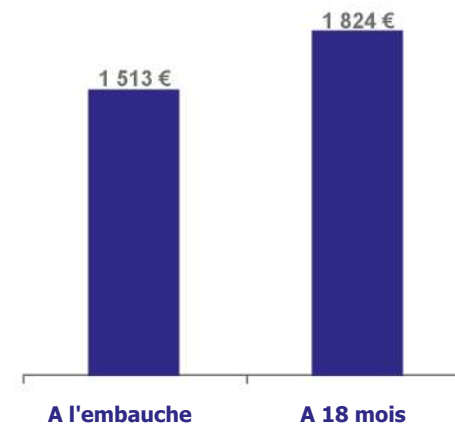

65 %

des diplômés accèdent à leur premier emploi en 3 mois ou moins

Définitions

Salaire à l'embauche :

Salaire moyen net mensuel à l'embauche pour les salariés en France, à temps complet, en euros.

Salaire moyen à 18 mois :

Salaire moyen net mensuel 18 mois après le diplôme, pour les salariés en France, à temps complet (primes éventuelles mensualisées), en euros.

Temps d'accès au premier emploi :

- Durée moyenne entre l'obtention du diplôme et la date d'entrée dans le premier emploi.
 - Part des diplômés accédant à l'emploi en 3 mois ou moins.
- Les étudiants ayant poursuivi leurs études l'année suivant l'obtention du diplôme sont exclus du calcul.

24 % ont été embauchés dans leur entreprise de formation.

Type de contrat

Salaire

Sources

Apogée et enquête téléphonique et électronique, 18 mois après l'obtention du diplôme
Diplômés de DUT en 2021

Les emplois 18 mois après le diplôme